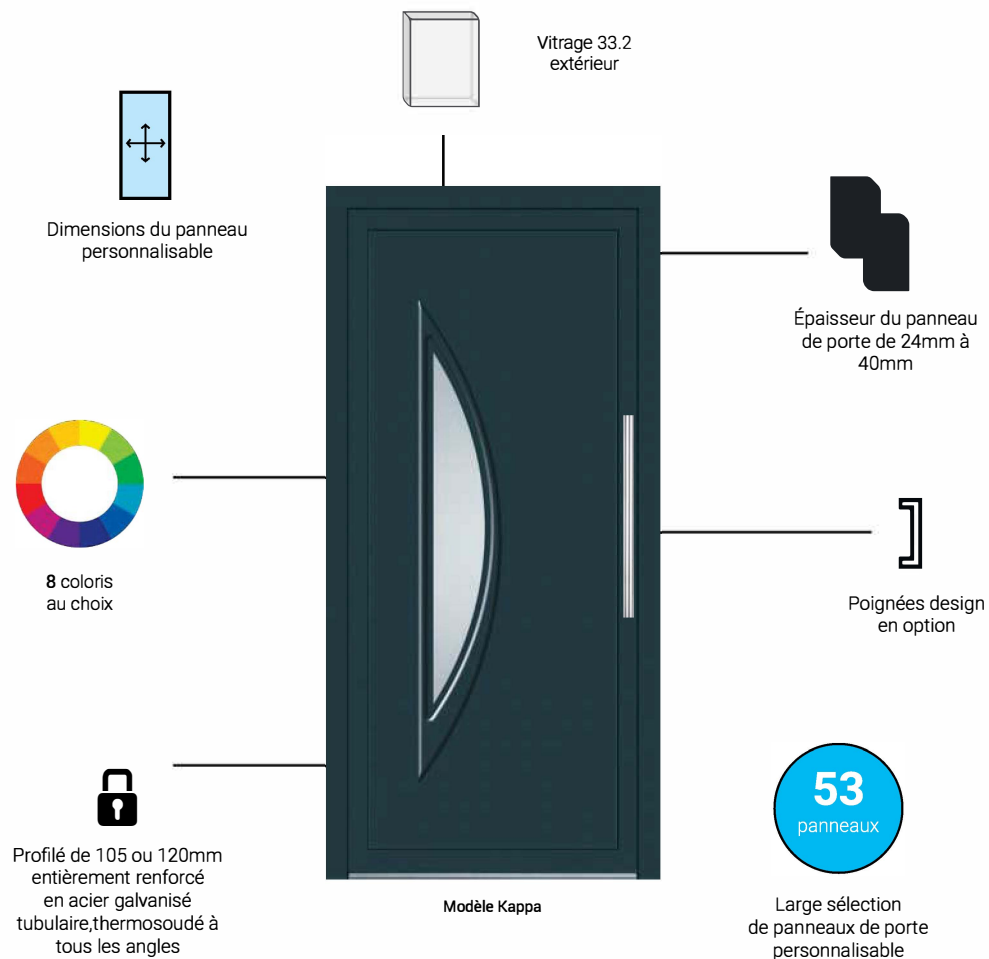

*Panneaux disponibles uniquement en 36 et 40 mm

PANNEAUX DE PORTES PVC GAMME CONTEMPORAIN SFBC

Contemporain n°11

Contemporain n°12

Contemporain n°13

Contemporain n°14

Contemporain n°15

Contemporain n°16

Contemporain n°17

Contemporain n°18

Contemporain n°19

Contemporain n°20

Cette gamme dispose en standard d'une épaisseur de panneau de 40 mm renforcé par lame en aluminium de 3 mm à l'intérieur.

L'atelier de Création

LA PORTE D'ENTRÉE PVC SFBC

SFBC a choisi pour vous les meilleurs matériaux pour composer votre porte d'entrée PVC, en alliant confort design et sécurité. Composez votre porte d'entrée en suivant les 6 étapes.